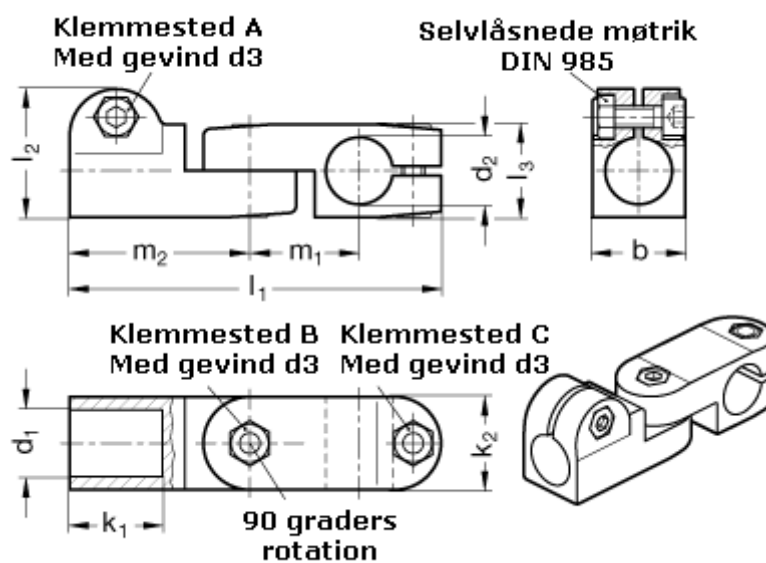

Varenummer: 20287B12B142BL
Beskrivelse: E+G laskeforbindelse
GN287-B12-B14-2-BL

Mål

b = 25	m1 = 29.5
d1 = B12	m2 = 48.5
d2 = B14	
d3 = M 6	
k1 = 25	
k2 = 25	
l1 = 100	
l2 = 34.5	